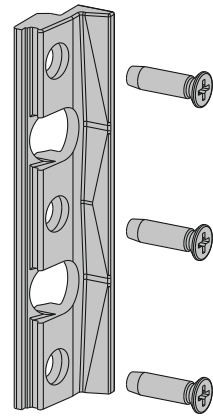

Art. 1537.1 - 3200.837.1

art. 1537.1

art. 3200.837.1

Per scaricare le istruzioni di montaggio relative alle applicazioni del paletto a leva (art. 1537.1) e del kit di sicurezza (art. 3200.837.1) sulle anta-ribalta + anta affiancata con marchio SKG andare sul sito Savio (www.savio.it) nel menù **Download** e selezionare la voce **Documentazione - SKG**.

To download fitting instructions about lever bolt applications (art. 1537.1) and about safety kit (art. 3200.837.1) for tilt and turn mechanisms + secondary leaf with SKG acknowledgement, go to www.savio.it in the menu **Download** and select **SKG - Documentation**.

89011526 - REV. 0 - 119015

AV SAVIO

Art. 1537.1 - 3200.837.1

art. 1537.1

art. 3200.837.1

Per scaricare le istruzioni di montaggio relative alle applicazioni del paletto a leva (art. 1537.1) e del kit di sicurezza (art. 3200.837.1) sulle anta-ribalta + anta affiancata con marchio SKG andare sul sito Savio (www.savio.it) nel menù **Download** e selezionare la voce **Documentazione - SKG**.