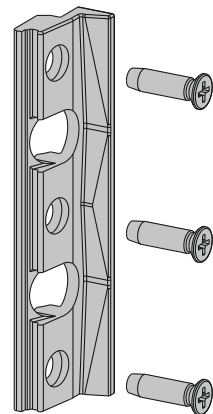

Art. 1537.1 - 3200.837.1

art. 1537.1

art. 3200.837.1

Per scaricare le istruzioni di montaggio relative alle applicazioni del paletto a leva (art. 1537.1) e del kit di sicurezza (art. 3200.837.1) sulle anta-ribalta + anta affiancata con marchio SKG andare sul sito Savio (www.savio.it) nel menù **Download** e selezionare la voce **Documentazione - SKG**.

To download fitting instructions about lever bolt applications (art. 1537.1) and about safety kit (art. 3200.837.1) for tilt and turn mechanisms + secondary leaf with SKG acknowledgement, go to www.savio.it in the menu **Download** and select **SKG - Documentation**.

89011526 - REV. 0 - 119015

AV SAVIO

Art. 1537.1 - 3200.837.1

art. 1537.1

art. 3200.837.1

Per scaricare le istruzioni di montaggio relative alle applicazioni del paletto a leva (art. 1537.1) e del kit di sicurezza (art. 3200.837.1) sulle anta-ribalta + anta affiancata con marchio SKG andare sul sito Savio (www.savio.it) nel menù **Download** e selezionare la voce **Documentazione - SKG**.